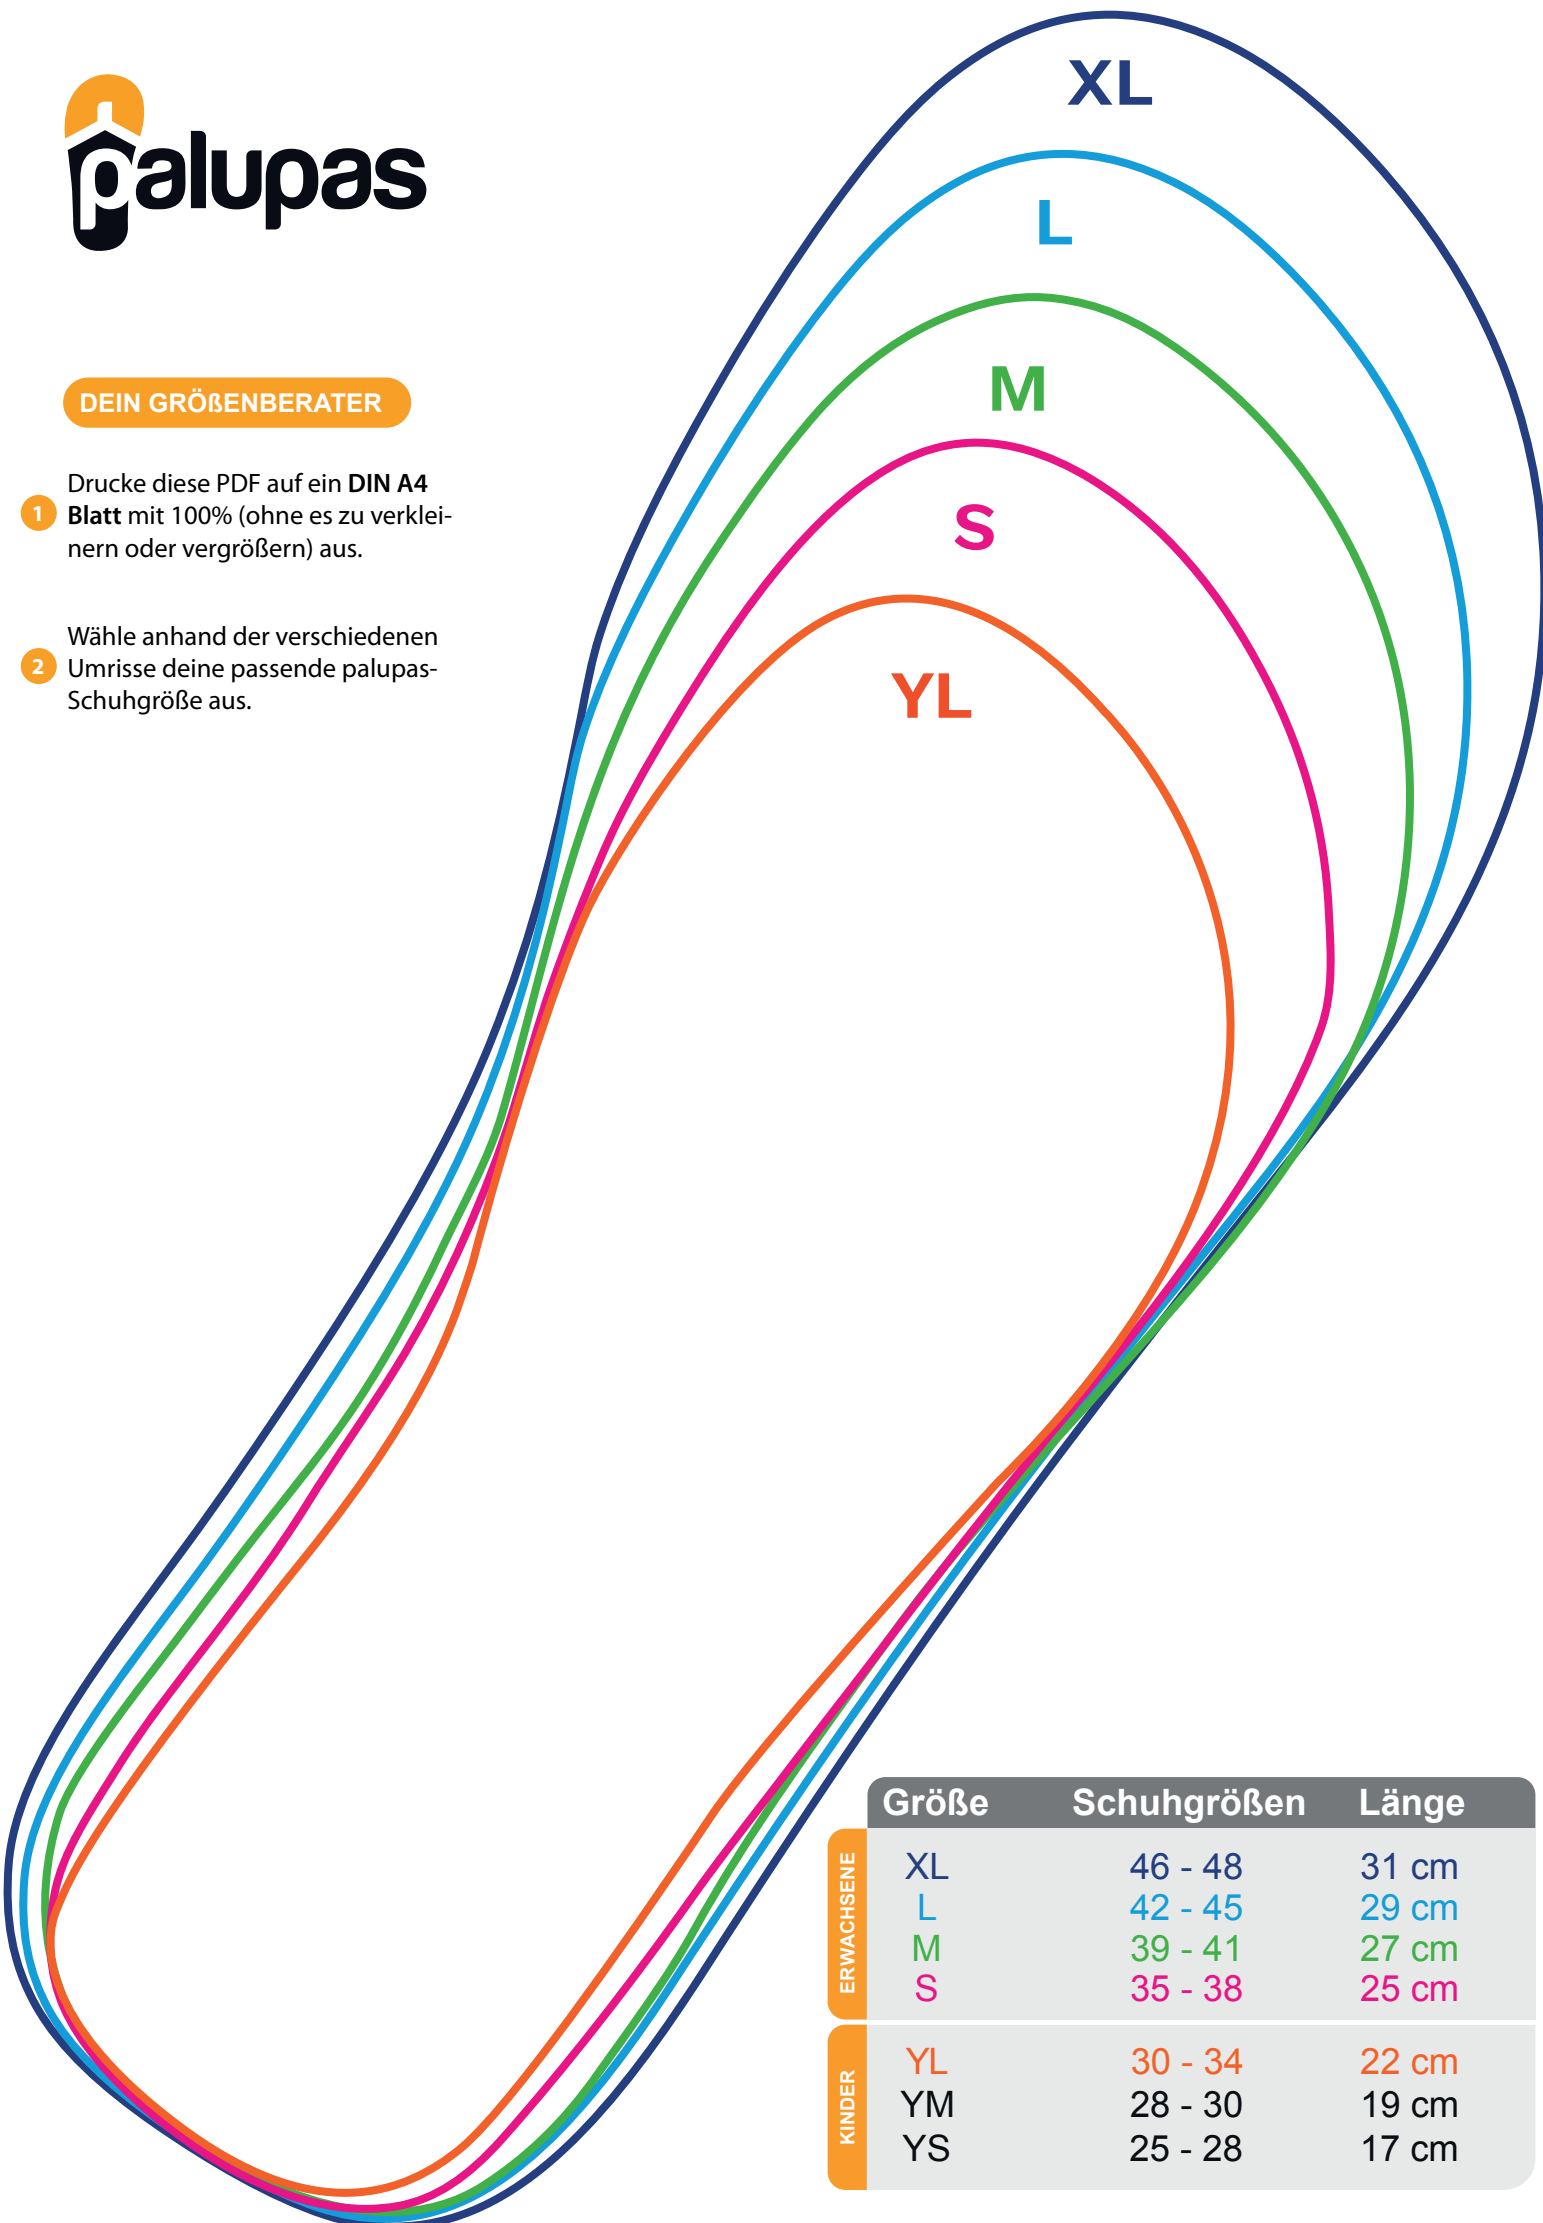

### DEIN GRÖßENBERATER

1 Drucke diese PDF auf ein **DIN A4 Blatt** mit 100% (ohne es zu verkleinern oder vergrößern) aus.

2 Wähle anhand der verschiedenen Umriss deine passende palupas-Schuhgröße aus.

	Größe	Schuhgrößen	Länge
ERWACHSENE	XL	46 - 48	31 cm
	L	42 - 45	29 cm
	M	39 - 41	27 cm
	S	35 - 38	25 cm
KINDER	YL	30 - 34	22 cm
	YM	28 - 30	19 cm
	YS	25 - 28	17 cm